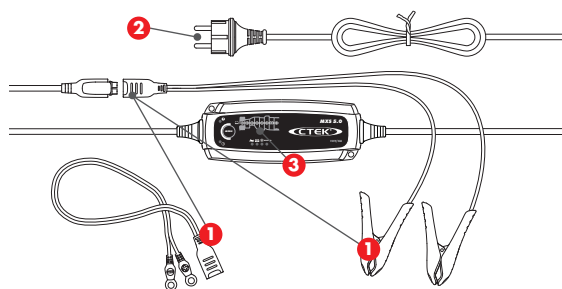

**CONNECT AND FORGET**

**1. Anslut laddaren till batteriet.**

**2. Anslut laddaren till vägguttaget.**

Power-on-lampan tänds

**3. Välj laddningsprogram med MODE-knappen.**

Små batterier

Medelstora batterier