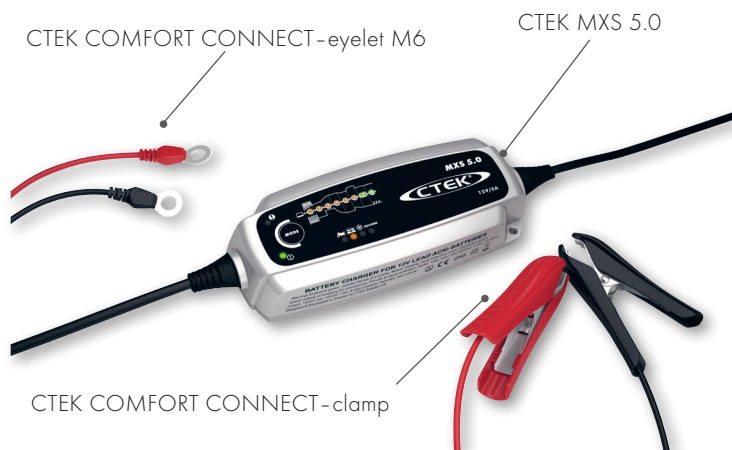

## CTEK MXS 5.0

**5**  
YEAR  
WARRANTY

MXS 5.0-laddaren innehåller samma moderna teknik som tidigare bara funnits i CTEK:s proffsprodukter. Laddaren löser många batterirelaterade problem och är perfekt för den som ställer höga krav. MXS 5.0 har funktioner som undersöker och visar om batteriet kan laddas och bibehålla laddning, en speciell rekonditioneringsfunktion som återställer skiktade och djupt urladdade batterier, unik underhållsladdning och ett läge för optimerad laddning under kalla vinterdagar. Den klarar dessutom laddning av krävande batterier (t.ex. Optima). Hela laddningsprocessen går att följa på den unika displayen.

MXS 5.0 är en helautomatisk åttastegsladdare som ger 0,8 A eller 5 A för 12 V-batterier mellan 1 och 110 Ah och den lämpar sig för underhållsladdning upp till 160 Ah. Laddaren är IP65-klassad (stänk- och dammtät), skyddar fordonselektroniken, skapar inga gnistor och är polaritetsskyddad och kortslutningssäker. Den levereras med 5 års garanti.

Helautomatisk för optimal laddning

För alla typer av bly-syrabatterier

FULLADDAT BATTERI

Underhållsladdning

För laddning i kyla och av AGM-batterier

**RECOND**

Rekonditionering av djupurladdade batterier

**CTEK®**

THE SMARTEST BATTERY CHARGERS IN THE WORLD

- Helautomatisk laddning och underhållsladdning i åtta steg maximerar prestanda och batterilivslängd
- Många tillbehör förenklar användningen av samma laddare till flera batterier
- En laddare till bilen, motorcykeln, gräsklipparen, snöskotern, vattentumpen och traktorn
- Vattentålig så att den kan användas där den behövs oavsett regn och snö
- Patenterad underhållsladdning ger unik kombination av maximal livslängd och högsta prestanda
- Rekonditionering av djupt urladdade batterier
- Patenterad avsulfatering förlänger batterilivslängden
- Inga gnistor, kortslutningssäkerhet och polaritetskydd ger problemfri användning
- Automatisk avkänning av förbrukade batterier eliminerar överraskningar