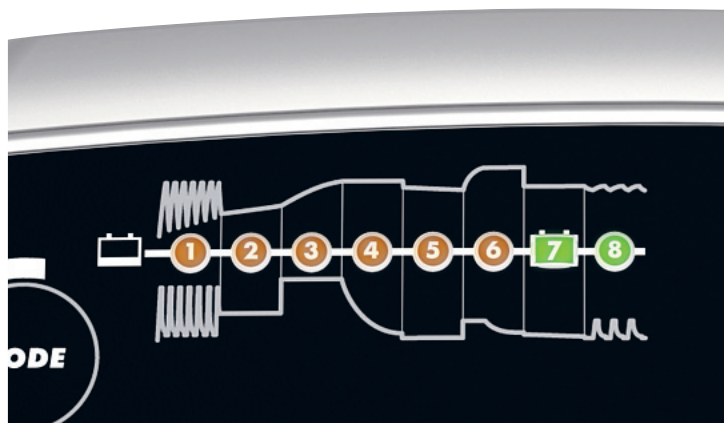

**CONNECT AND FORGET**

**1. Anslut laddaren till batteriet.**

**2. Anslut laddaren till vägguttaget.**

Power-on-lampan tänds

**3. Välj laddningsprogram med MODE-knappen.**

Små batterier

Medelstora batterier

**1 STEG 1 DESULPHATION (AVSULFATERING)**

Pulserande spänning tar bort sulfater från blyplattorna i batteriet och återställer dess kapacitet.

**2 STEG 2 SOFT START (MJUKSTART)**

Provar om batteriet kan ta emot laddning. Laddningen startar om batteriet är OK.