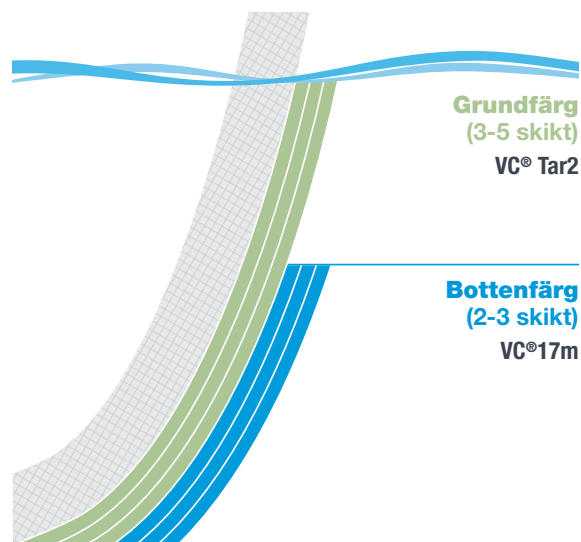

Förbehandling och målningsystem

Tidigare bottenmålad yta

- **Hård i gott skick:** Våtslipa, tvätta med färskvatten och låt torka.
- **Polerande/mjuk/okänd eller i dåligt skick:** Avlägsnas med Interstrip.

Målning

Påför 2 skikt varje säsong med en korthårig rulle.

Färger

1. ☐ FÖRE SJÖSÄTTNING   ☒ EFTER SJÖSÄTTNING

För kulöravvikelser, som av trycktekniska skäl kan förekomma, ansvarar vi ej.

Lämpligt målningsystem

Gelcoat

Använd bottenfärger på ett säkert sätt. Läs alltid och följ de anvisningar som finns på etikett och i broschyrmaterial. Ytterligare information finns på produktens datablad. För ytterligare information, kontakta International Färg AB.

Importör: International Färg AB

Box 44, S-424 22 Angered Tel: 031-92 85 00 Fax: 031-92 87 50

International®, och AkzoNobel logo är registrerat varumärken av AkzoNobel. © Akzo Nobel N.V. 2011.

Viktig information

Den information som ges i detta blad är inte fullständig. Såvida det inte gjorts en förfrågan till oss över produktens lämplighet till ett specifikt ändamål används den på egen risk och vi ansvarar inte för resultatet, eller ev skada som åsamkas av produkten. Informationen i detta blad uppdateras kontinuerligt baserat på den senaste tillgängliga informationen från våra erfarenheter, tester och utveckling.